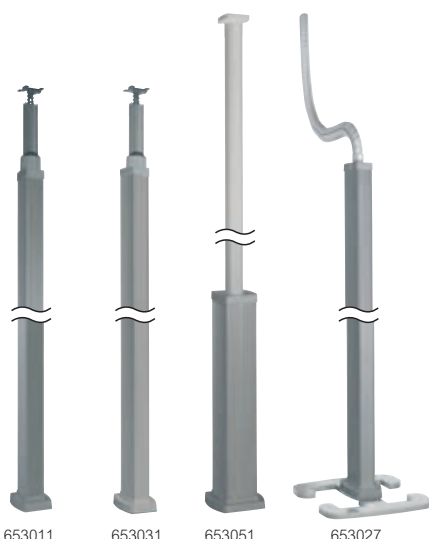

Colonnes à clippage direct

Caractéristiques techniques p. 1021 en www.ecatalog.be

Conformes aux normes IEC 61084-2-1 et EN 50085-2-4. Permettent une distribution des courants en vertical. Alimentation par le plafond et/ou le sol A équiper d'appareillage Mosaic. Largeur de couvercle 45 mm

Réf.	Colonnes 1 compartiment / 2 faces
653010	Blanc Corps aluminium, couvercles PVC Hauteur 2,70 m Peut s'adapter à une hauteur de plafond jusqu'à 3,9 m
653013	 Hauteur 3,9 m Peut s'adapter à une hauteur de plafond jusqu'à 5,1 m
653011	Aluminium Corps et couvercles aluminium Hauteur 2,70 m Peut s'adapter à une hauteur de plafond jusqu'à 3,9 m
653014	 Hauteur 3,9 m Peut s'adapter à une hauteur de plafond jusqu'à 5,1 m
653012	Noir Corps aluminium, couvercles PVC Hauteur 2,70 m Peut s'adapter à une hauteur de plafond jusqu'à 3,9 m
653015	 Hauteur 3,9 m Peut s'adapter à une hauteur de plafond jusqu'à 5,1 m

Réf.	Colonnes 2 compartiments
653030	Blanc Corps et couvercles PVC Hauteur 2,70 m Peut s'adapter à une hauteur de plafond jusqu'à 3,9 m
653033	 Hauteur 3,9 m Peut s'adapter à une hauteur de plafond jusqu'à 5,1 m
653031	Aluminium Corps et couvercles aluminium Hauteur 2,70 m Peut s'adapter à une hauteur de plafond jusqu'à 3,9 m
653034	 Hauteur 3,9 m Peut s'adapter à une hauteur de plafond jusqu'à 5,1 m
653032	Noir Corps aluminium, couvercles PVC Hauteur 2,70 m Peut s'adapter à une hauteur de plafond jusqu'à 3,9 m
653035	 Hauteur 3,9 m Peut s'adapter à une hauteur de plafond jusqu'à 5,1 m

Réf.	Colonnes 4 compartiments
653050	Blanc Hauteur jusqu'à 3,35 m Corps aluminium de la mini-colonne de 0,68 m + profil réglable de 2,70 m avec couvercles PVC Montage de l'appareillage possible jusqu'à 0,68 m
653051	 Aluminium Hauteur jusqu'à 3,35 m Corps aluminium de la mini-colonne de 0,68 m + profil réglable de 2,70 m avec couvercles PVC
653052	Noir Hauteur jusqu'à 3,35 m Corps aluminium de la mini-colonne de 0,68 m + profil réglable de 2,70 m avec couvercles PVC