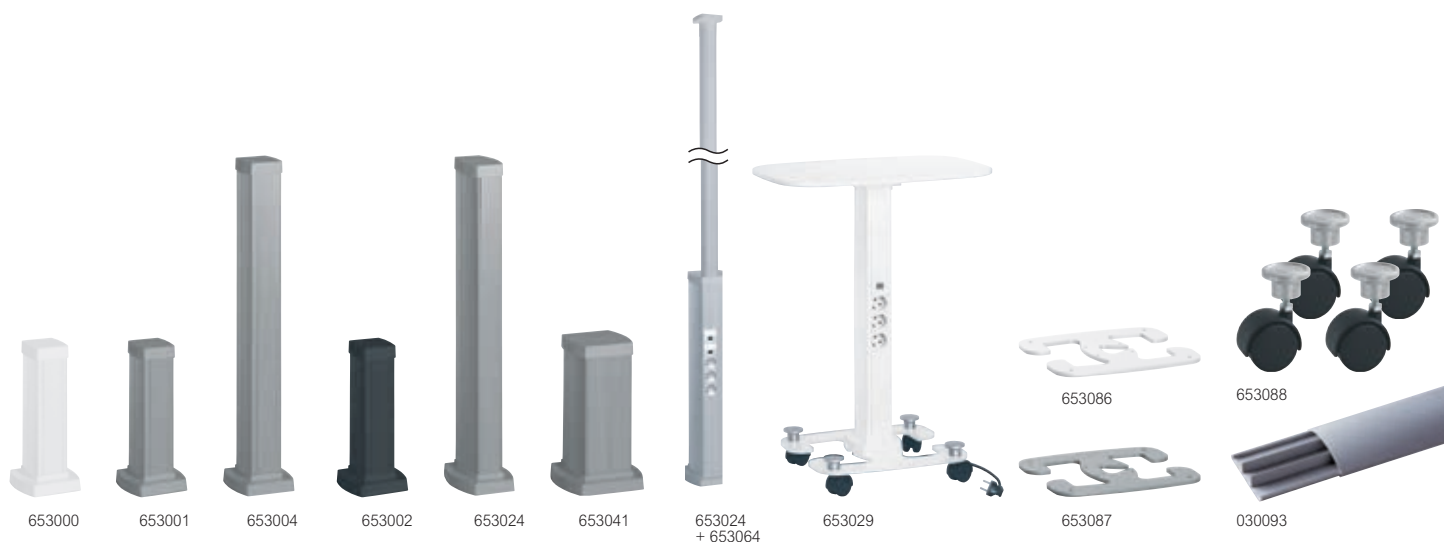

Mini-colonnes Snap-on

Caractéristiques techniques p. 1021 et www.ecatalog.be

Conformes aux normes IEC 61084-2-4 et EN 50085-2-4. Permettent une distribution des courants en vertical. Alimentation par le sol ou le plafond (avec kits Ovaline). À équiper d'appareillage Mosaic. Largeur de couvercle 45 mm

Réf.	Mini-colonnes 1 compartiment / 2 faces
653000 653003	Peuvent recevoir des kits Ovaline réf. 653060/61/62 Blanc Corps aluminium, couvercles PVC Hauteur 0,30 m Hauteur 0,68 m
653001 653004	Aluminium Corps et couvercles aluminium Hauteur 0,3 m Hauteur 0,68 m
653002 653005	Noir Corps aluminium, couvercles PVC Hauteur 0,30 m Hauteur 0,68 m

Réf.	Mini-colonnes 2 compartiments
653020 653023	Peuvent recevoir des kits Ovaline réf. 653063/64/65 Blanc Corps aluminium, couvercles PVC Hauteur 0,30 m Hauteur 0,68 m
653021 653024	Aluminium Corps et couvercles aluminium Hauteur 0,3 m Hauteur 0,68 m
653022 653025	Noir Corps aluminium, couvercles PVC Hauteur 0,30 m Hauteur 0,68 m

Réf.	Mini-colonne mobile
653029	Colonne précâblée et pouvant être déplacée Corps aluminium Tablette : blanc Équipée de : - 7 prises 2P+T standard allemand, - 1 double prise chargeur USB, - 1 pied à 4 roulettes, - 1 câble de 4 m Hauteur 0,75 m