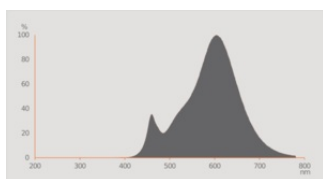

## Données photométriques

Teinte de couleur (désignation)	RGBW
Flux résiduel en fin de vie nomi	0.70
Ecart-type de correspondance de couleur	$\leq 6$ sdc
Flux lumineux nominale	806 lm
Flux lumineux	806 lm
Efficacité lumineuse	89 lm/W
Gamme de t° de couleur ajustables	2700...6500 K
Temp. de couleur	2700...6500 K
Ra Indice de rendu des couleurs	80
Indice du papillotement (PstLM)	1.0
Indice de l'effet stroboscopique (SVM)	0.90