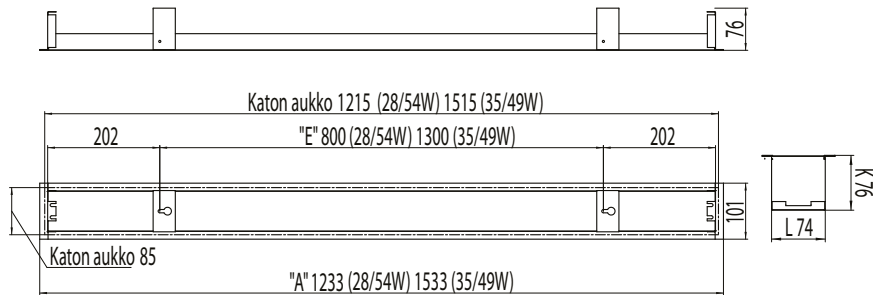

Aino alavalolla

Aino ala-/ylävalolla

Aino upotuskehys (T5-mallit)

Tyyppi	Tuotenimi	A	E
<b>Aino LED - alavalomallit - satiinikupu (93)</b>			
AIL144F	AIL144F LED 24W/840 AC F	1150	928
AIL144FED	AIL144FED LED 24W/840 F DALI	1150	928
AIL154F	AIL154F LED 28W/840 AC F	1430	1208
AIL154FED	AIL154FED LED 28W/840 F DALI	1430	1208
<b>Alavalomallit - puolikiiltävä matalaluminanssiritilä (33)</b>			
AI281033	AI281033 T5 28W	1202	980
AI281033ED	AI281033ED T5 28W DALI	1202	980
AI351033	AI351033 T5 35W	1502	1280
AI351033ED	AI351033ED T5 35W DALI	1502	1280
AI491033	AI491033 T5 49W	1502	1280
AI491033ED	AI491033ED T5 49W DALI	1502	1280
AI541033	AI541033 T5 54W	1202	980
AI541033ED	AI541033ED T5 54W DALI	1202	980
<b>Hajavalomallit, ylävalo 10 % - puolikiiltävä matalaluminanssiritilä (33)</b>			
AI281033Y	AI281033Y T5 28W	1202	980
AI281033YED	AI281033YED T5 28W DALI	1202	980
AI351033Y	AI351033Y T5 35W	1502	1280
AI351033YED	AI351033YED T5 35W DALI	1502	1280
AI491033Y	AI491033Y T5 49W	1502	1280
AI491033YED	AI491033YED T5 49W DALI	1502	1280
AI541033Y	AI541033Y T5 54W	1202	980
AI541033YED	AI541033YED T5 54W DALI	1202	980
<b>Alavalomallit multilaitteella - puolikiiltävä matalaluminanssiritilä (33)</b>			
AI28M1033	AI28M1033 T5 28/54W	1202	980
AI35M1033	AI35M1033 T5 35/49W	1502	1280