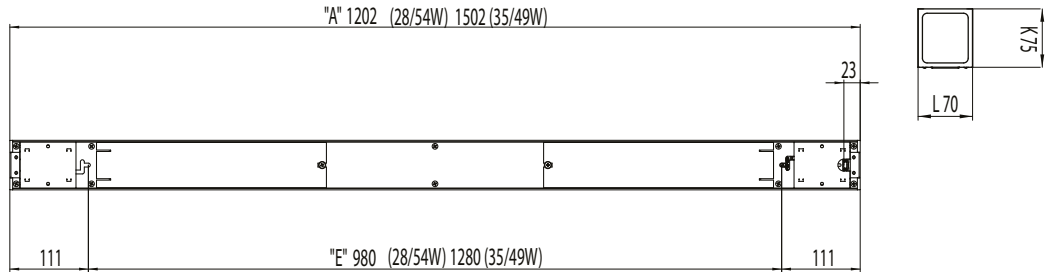

Aino alavalolla

Aino ala-/ylävalolla

Aino upotuskehys (T5-mallit)

Tyyppi	Tuotenimi	A	E
<b>Aino LED - alavalomallit - satiinikupu (93)</b>			
AIL144F	AIL144F LED 24W/840 AC F	1150	928
AIL144FED	AIL144FED LED 24W/840 F DALI	1150	928
AIL154F	AIL154F LED 28W/840 AC F	1430	1208
AIL154FED	AIL154FED LED 28W/840 F DALI	1430	1208
<b>Alavalomallit - puolikiiltävä matalaluminanssiritilä (33)</b>			
AI281033	AI281033 T5 28W	1202	980
AI281033ED	AI281033ED T5 28W DALI	1202	980
AI351033	AI351033 T5 35W	1502	1280
AI351033ED	AI351033ED T5 35W DALI	1502	1280
AI491033	AI491033 T5 49W	1502	1280
AI491033ED	AI491033ED T5 49W DALI	1502	1280
AI541033	AI541033 T5 54W	1202	980
AI541033ED	AI541033ED T5 54W DALI	1202	980
<b>Hajavalomallit, ylävalo 10 % - puolikiiltävä matalaluminanssiritilä (33)</b>			
AI281033Y	AI281033Y T5 28W	1202	980
AI281033YED	AI281033YED T5 28W DALI	1202	980
AI351033Y	AI351033Y T5 35W	1502	1280
AI351033YED	AI351033YED T5 35W DALI	1502	1280
AI491033Y	AI491033Y T5 49W	1502	1280
AI491033YED	AI491033YED T5 49W DALI	1502	1280
AI541033Y	AI541033Y T5 54W	1202	980
AI541033YED	AI541033YED T5 54W DALI	1202	980
<b>Alavalomallit multilaitteella - puolikiiltävä matalaluminanssiritilä (33)</b>			
AI28M1033	AI28M1033 T5 28/54W	1202	980
AI35M1033	AI35M1033 T5 35/49W	1502	1280