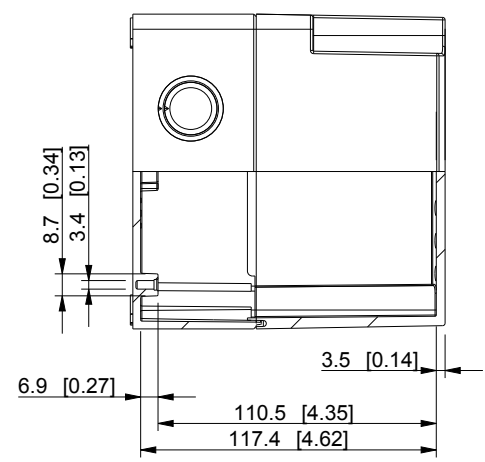

| ID | Description | Date | By | Appr. |
|----|-------------|------|----|-------|
| A  |             |      |    |       |

Dimensions in mm [inches]

|  |                 |
|--|-----------------|
| Material: Polycarbonate, fiberglass-reinforced | Color: RAL 7035 |
|--|-----------------|

|           |          |                   |         |
|-----------|----------|-------------------|---------|
| Supplier: | Tool No: | Weight [kg]: 0.92 | Volume: |
|-----------|----------|-------------------|---------|