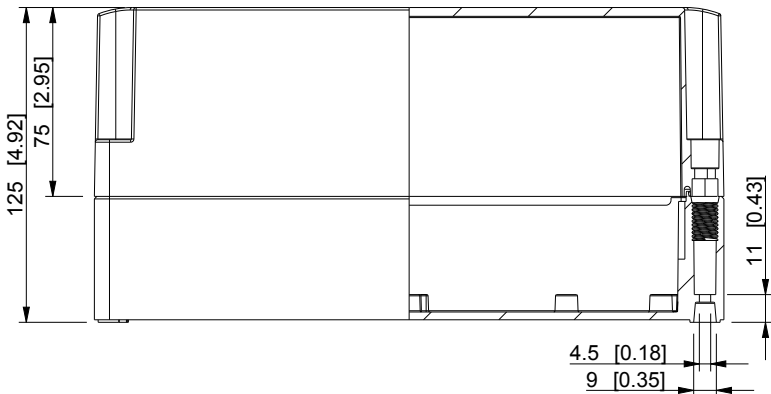

| ID | Description | Date | By | Appr. |
|----|-------------|------|----|-------|
| A  |             |      |    |       |

Dimensions in mm [inches]

|  |                 |
|--|-----------------|
| Material: Polycarbonate, fiberglass-reinforced | Color: RAL 7035 |
|--|-----------------|

|           |          |                   |         |
|-----------|----------|-------------------|---------|
| Supplier: | Tool No: | Weight [kg]: 0.92 | Volume: |
|-----------|----------|-------------------|---------|