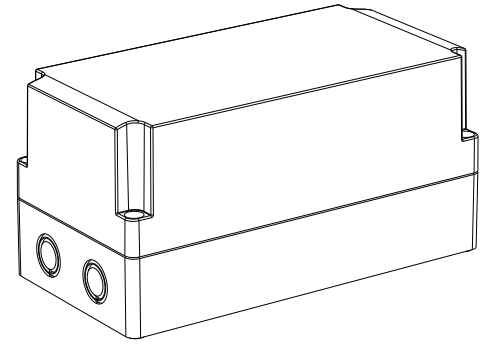

| ID | Description | Date | By | Appr. |
|----|-------------|------|----|-------|
| A  |             |      |    |       |

Dimensions in mm [inches]

|  |                 |
|--|-----------------|
| Material: Polycarbonate, fiberglass-reinforced | Color: RAL 7035 |
|--|-----------------|

|           |          |                   |         |
|-----------|----------|-------------------|---------|
| Supplier: | Tool No: | Weight [kg]: 0.92 | Volume: |
|-----------|----------|-------------------|---------|