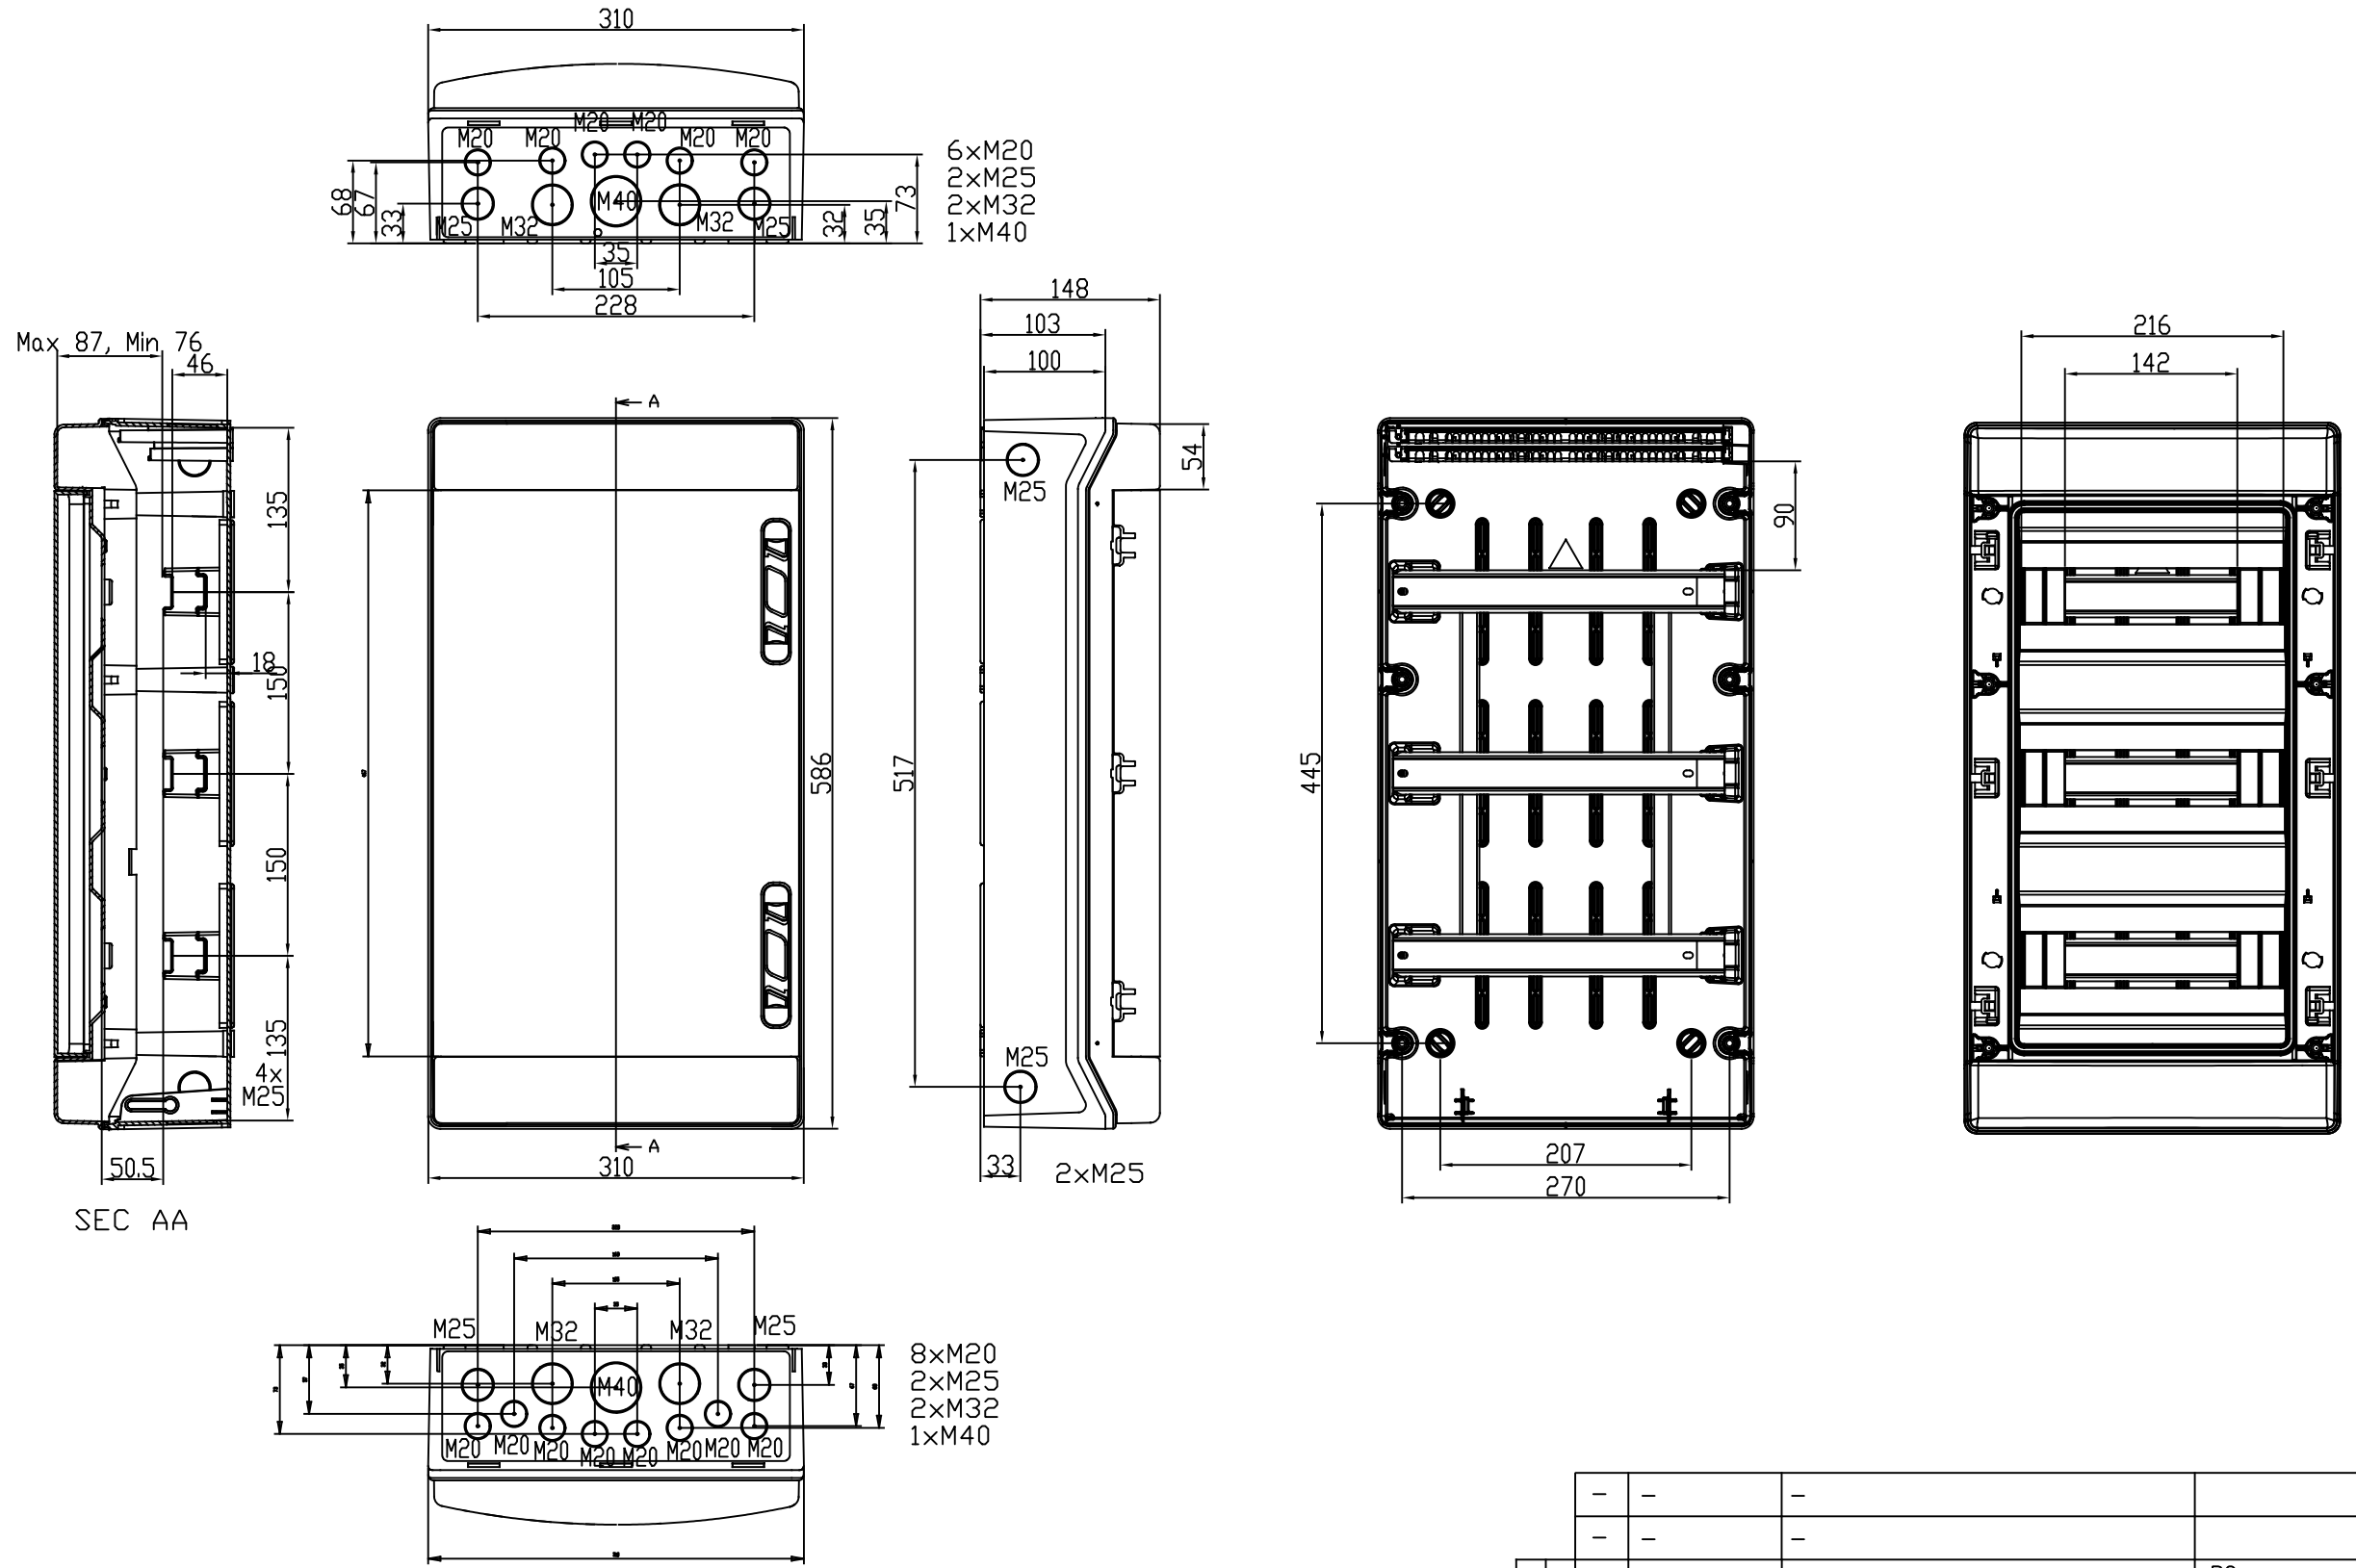

Id	Description	By	Appr.
A	First issue	08.01.18	AKu

Toleranssi/Tolerance
ISD 2768-c

Meisto/Holes
ISD 5803-m

Hitsaus/Welded
ISD 13920-BF

Part	Code	Description	Information	Pcs Kpl
-	-	-	-	-
-	-	-	-	-
PC				
Information				
ENSTO Ensto Finland Oy				
Scale	Date	08.01.18	Distribution encl. 36 mod 3r Moduulikotelo 36 moduulia 3r	Replays:
A3	By	AKu		Replaced:
-	Chk			Drw No: A
-	Ctrl			Ref:
				Code: MODPC363PN
				Sheet No: 1