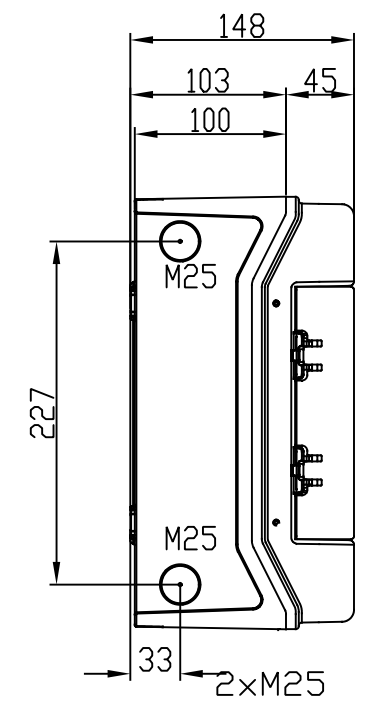

Id	Description	By	Appr.
A	First issue	08.01.18	AKu

- 1xM40
- 2xM32
- 6xM25
- 10xM20

Part	Code	Description	Information	Pcs Kpl
-	-	-	-	-
-	-	-	-	-
PC				
<b>ENSTO</b> Ensto Finland Oy				
Scale	Date	08.01.18	Distribution enclosure 18 mod Moduulikotelo 18 molaullia	
A3	By	AKu		
-	Chk			
-	Ctrl			
Replays: Replaced: Drw No: A Ref: Code: MODPC181PN Sheet No: 1				

Hitsaus/Welded ISO 13920-BF  
 Meisto/Holes ISO 5803-m  
 Toleranssi/Tolerance ISO 2768-c