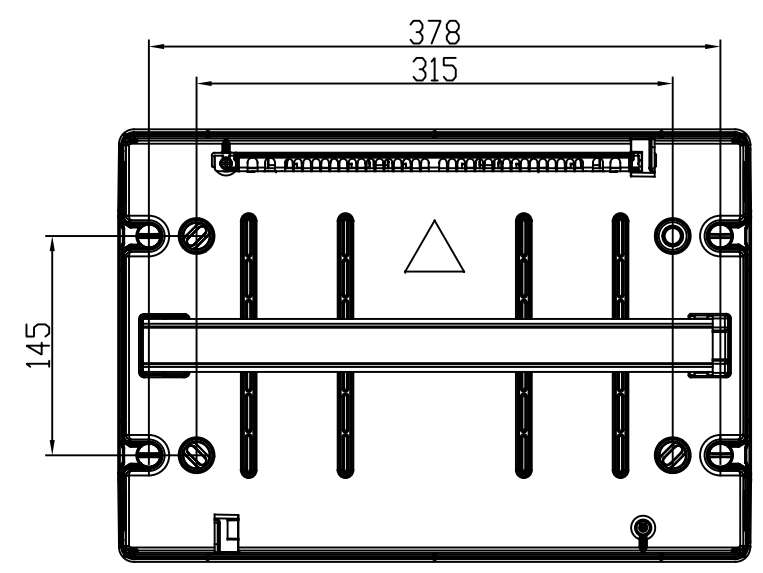

Id	Description	By	Appr.
A	First issue	08.01.18	AKu

- 1xM40
- 2xM32
- 6xM25
- 10xM20

Part	Code	Description	Information	Pcs Kpl
-	-	-	-	-
-	-	-	-	-
PC				
<b>ENSTO</b> Ensto Finland Oy				
Scale	Date	08.01.18	Distribution enclosure 18 mod Moduulikotelo 18 molaullia	
A3	By	AKu		
-	Chk			
-	Ctrl			
Replays: Replaced: Drw No: A Ref: Code: MODPC181PN Sheet No: 1				

Hitsaus/Welded ISO 13920-BF  
 Meisto/Holes ISO 5803-m  
 Toleranssi/Tolerance ISO 2768-c