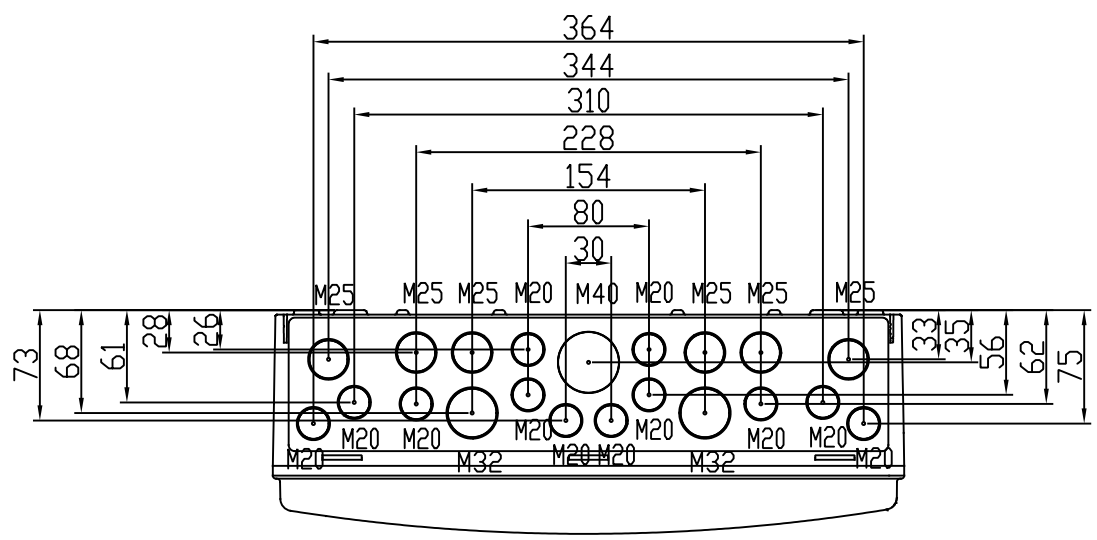

Id	Description	By	Appr.
A	First issue	08.01.18	AKu

- 1xM40
- 2xM32
- 6xM25
- 10xM20

Part	Code	Description	Information	Pcs Kpl
-	-	-	-	-
-	-	-	-	-
PC				
<b>ENSTO</b> Ensto Finland Oy				
Scale	Date	08.01.18	Distribution enclosure 18 mod Moduulikotelo 18 molaullia	
A3	By	AKu		
-	Chk			
-	Ctrl			
Replays: Replaced: Drw No: A Ref: Code: MODPC181PN Sheet No: 1				

Hitsaus/Welded ISO 13920-BF  
 Meisto/Holes ISO 5803-m  
 Toleranssi/Tolerance ISO 2768-c