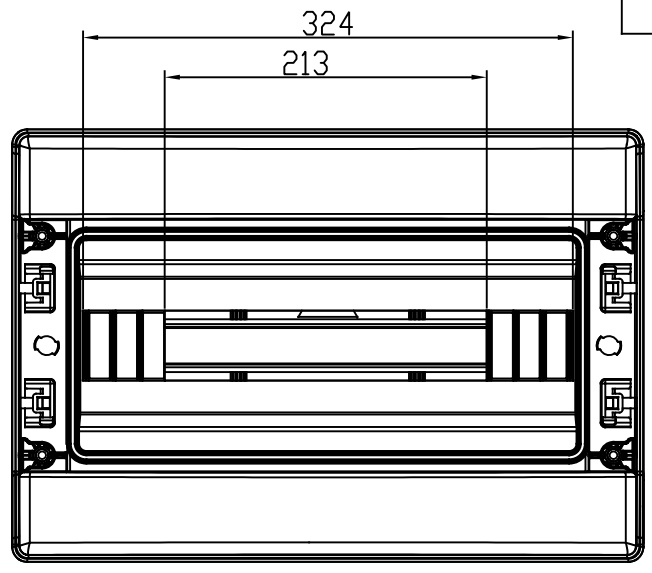

Id	Description	By	Appr.
A	First issue	08.01.18	AKu

- 1xM40
- 2xM32
- 6xM25
- 10xM20

Part	Code	Description	Information	Pcs Kpl
-	-	-	-	-
-	-	-	-	-
PC				
<b>ENSTO</b> Ensto Finland Oy				
Scale	Date	08.01.18	Distribution enclosure 18 mod Moduulikotelo 18 molaullia	
A3	By	AKu		
-	Chk			
-	Ctrl			
Replays: Replaced: Drw No: A Ref: Code: MODPC181PN Sheet No: 1				

Hitsaus/Welded ISO 13920-BF  
 Meisto/Holes ISO 5803-m  
 Toleranssi/Tolerance ISO 2768-c