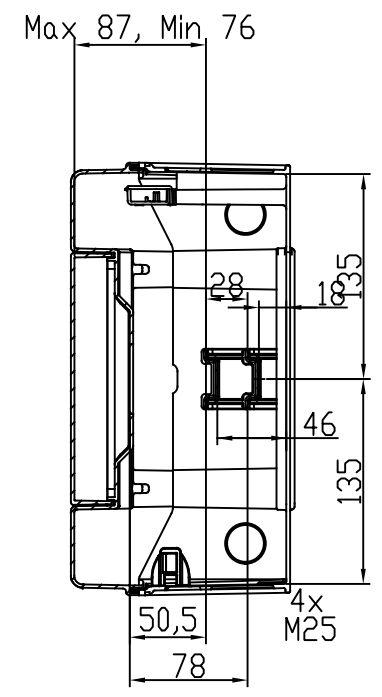

Id	Description	By	Appr.
A	First issue	08.01.18	AKu

- 1xM40
- 2xM32
- 6xM25
- 10xM20

Part	Code	Description	Information	Pcs Kpl
-	-	-	-	-
-	-	-	-	-
PC				
<b>ENSTO</b> Ensto Finland Oy				
Scale	Date	08.01.18	Distribution enclosure 18 mod Moduulikotelo 18 molaullia	
A3	By	AKu		
-	Chk			
-	Ctrl			
Replays: Replaced: Drw No: A Ref: Code: MODPC181PN Sheet No: 1				

Hitsaus/Welded ISO 13920-BF  
 Meisto/Holes ISO 5803-m  
 Toleranssi/Tolerance ISO 2768-c