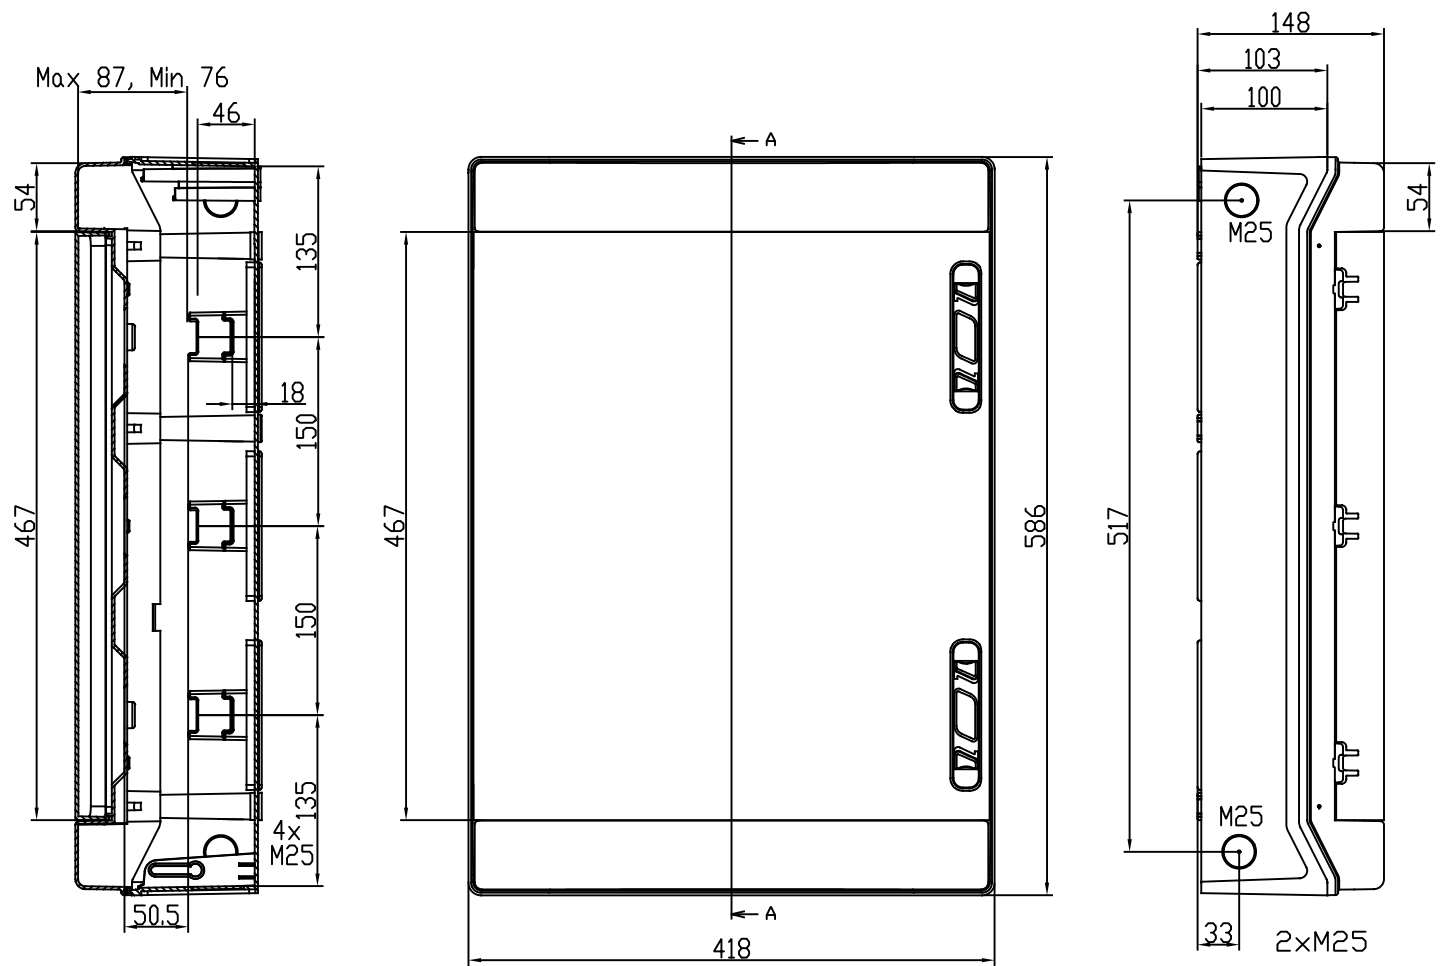

Id	Description	By	Appr.
A	First issue	09.01.18	AKu

Part	Code	Description	Information	Pcs Kpl
-	-	-	-	-
-	-	-	ABS	-

 Ensto Finland Oy		Distribution encl. 54 mod 3r Moduulikotelo 54 moduulia 3r	Replays:
Scale	Date		Replaced:
A3	09.01.18		Drw No: A
-	By: AKu		Ref:
-	Ctrl:	Code: MODPC363PN	
-	-	Sheet No: 1	

Toleranssi/Tolerance ISD 2768-c
 Meisto/Holes ISD 5803-m
 Hitsaus/Welded ISD 13920-BF