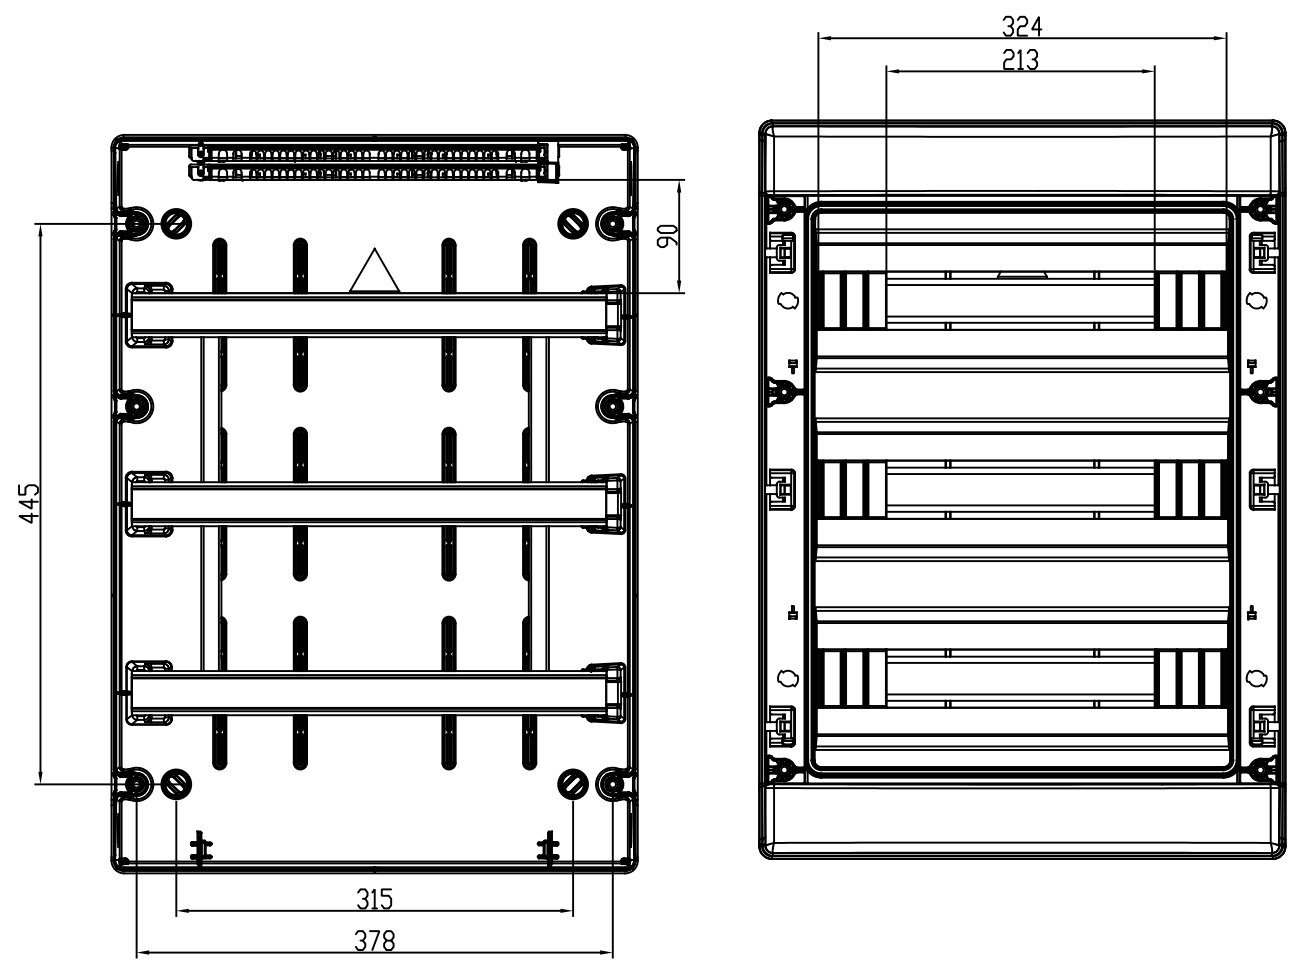

Id	Description	By	Appr.
A	First issue	09.01.18	AKu

Part	Code	Description	Information	Pcs Kpl
-	-	-	-	-
-	-	-	ABS	-

 Ensto Finland Oy		Distribution encl. 54 mod 3r Moduulikotelo 54 moduulia 3r	Replays:
Scale	Date		Replaced:
A3	09.01.18		Drw No: A
-	By: AKu		Ref:
-	Ctrl:	Code: MODPC363PN	
-	-	Sheet No: 1	

Toleranssi/Tolerance ISD 2768-c
 Meisto/Holes ISD 5803-m
 Hitsaus/Welded ISD 13920-BF