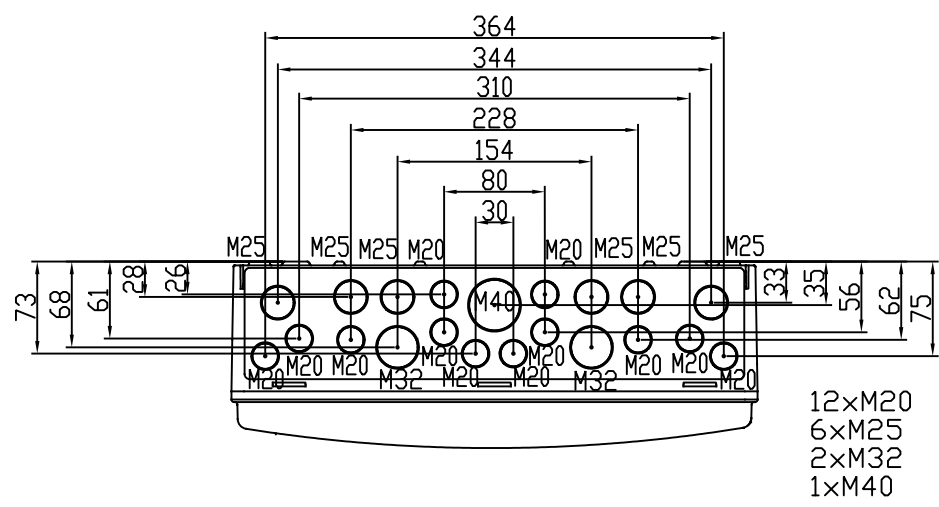

Id	Description	By	Appr.
A	First issue	09.01.18	AKu

Part	Code	Description	Information	Pcs Kpl
-	-	-	-	-
-	-	-	ABS	-

 Ensto Finland Oy		Distribution encl. 54 mod 3r Moduulikotelo 54 moduulia 3r	Replays:
Scale	Date		Replaced:
A3	09.01.18		Drw No: A
-	By: AKu		Ref:
-	Ctrl:	Code: MODPC363PN	
-	-	Sheet No: 1	

Toleranssi/Tolerance ISD 2768-c
 Meisto/Holes ISD 5803-m
 Hitsaus/Welded ISD 13920-BF