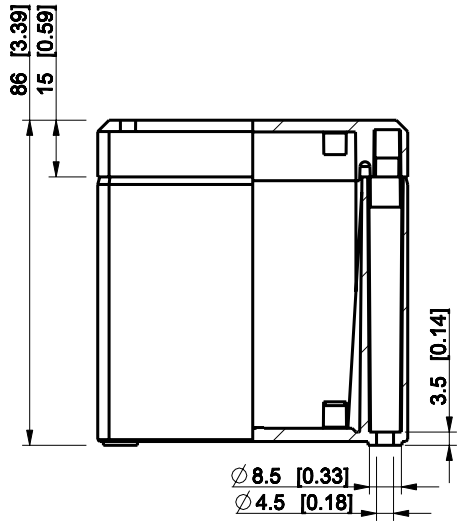

| ID | Description | Date | By | Appr. |
|----|-------------|------|----|-------|
| A | | | | |

Dimensions in mm [inches]

| | |
|---------------|-----------------|
| Material: ABS | Color: RAL 7035 |
|---------------|-----------------|

| | | | |
|-----------|----------|-------------------|---------|
| Supplier: | Tool No: | Weight [kg]: 0.16 | Volume: |
|-----------|----------|-------------------|---------|

ENSTO
ENSTO CONTROL

DABP080809G

model DABP080809G PART

drawing CUBO_D_2_DRAWING