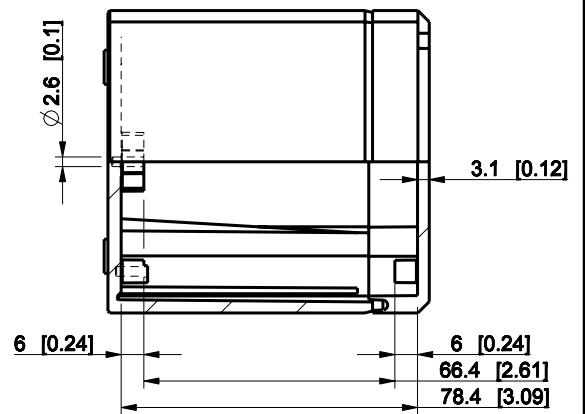

| ID | Description | Date | By | Appr. |
|----|-------------|------|----|-------|
| A | | | | |

Dimensions in mm [inches]

| | |
|---------------|-----------------|
| Material: ABS | Color: RAL 7035 |
|---------------|-----------------|

| | | | |
|-----------|----------|-------------------|---------|
| Supplier: | Tool No: | Weight [kg]: 0.16 | Volume: |
|-----------|----------|-------------------|---------|

ENSTO
ENSTO CONTROL

DABP080809G

model DABP080809G PART

drawing CUBO_D_2_DRAWING