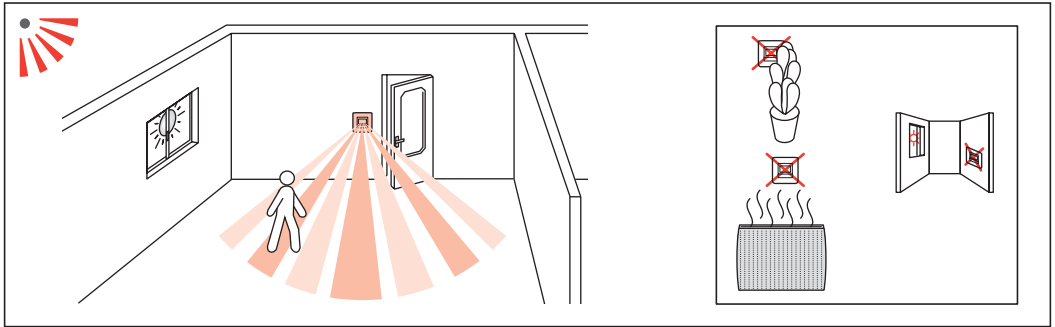

	29 V $\overline{-}$
	7 mA
	4 x ( $\varnothing$ 0,6 mm <  < $\varnothing$ 0,8 mm)
	-5°C / +45°C
	PIR
	300 lux
	15 mn
	Mode Auto ON/OFF
	8 m