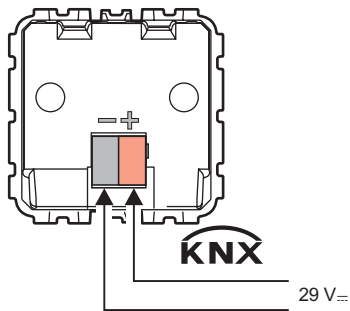

	29 V $\overline{-}$
	7 mA
	4 x ( $\varnothing$ 0,6 mm <  < $\varnothing$ 0,8 mm)
	-5°C / +45°C
	PIR
	300 lux
	15 mn
	Mode Auto ON/OFF
	8 m