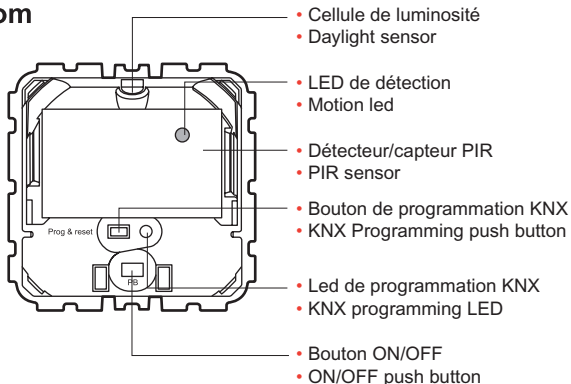

### Manual ON / Auto OFF

ON/OFF

[www.legrandoc.com](http://www.legrandoc.com)

	5 - 1275 lux
	5 sec - 17 h 59 min 59 sec
	25% - 50% - 75% - 100%
Mode	Auto- Manual - Walkthrough

0 882 30\*

\* • Version minimum du firmware 2.5.6, mise à jour disponible sur [www.legrandoc.com](http://www.legrandoc.com)  
 • Minimum version of 2.5.6 firmware update available on [www.legrandoc.com](http://www.legrandoc.com)