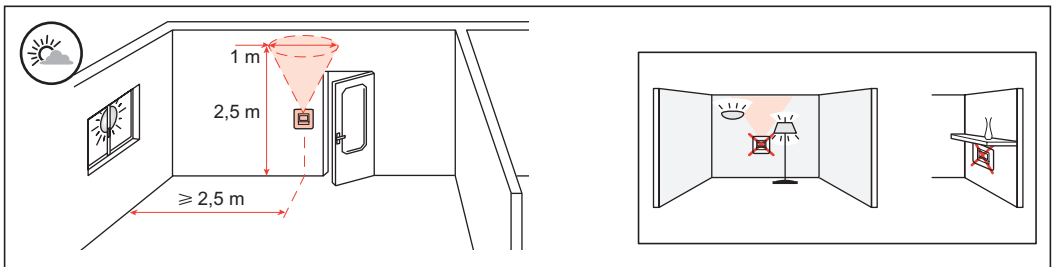

	29 V $\overline{-}$
	7 mA
	4 x ( $\varnothing$ 0,6 mm <  < $\varnothing$ 0,8 mm)
	-5°C / +45°C
	PIR
	300 lux
	15 mn
	Mode Auto ON/OFF
	8 m