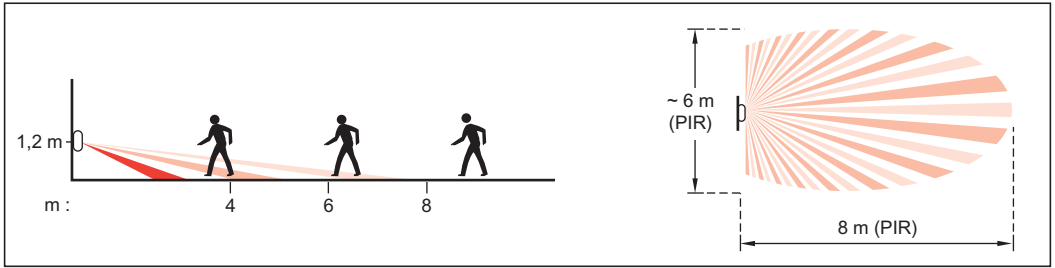

	29 V $\overline{-}$
	7 mA
	4 x ( $\varnothing$ 0,6 mm <  < $\varnothing$ 0,8 mm)
	-5°C / +45°C
	PIR
	300 lux
	15 mn
	Mode Auto ON/OFF
	8 m