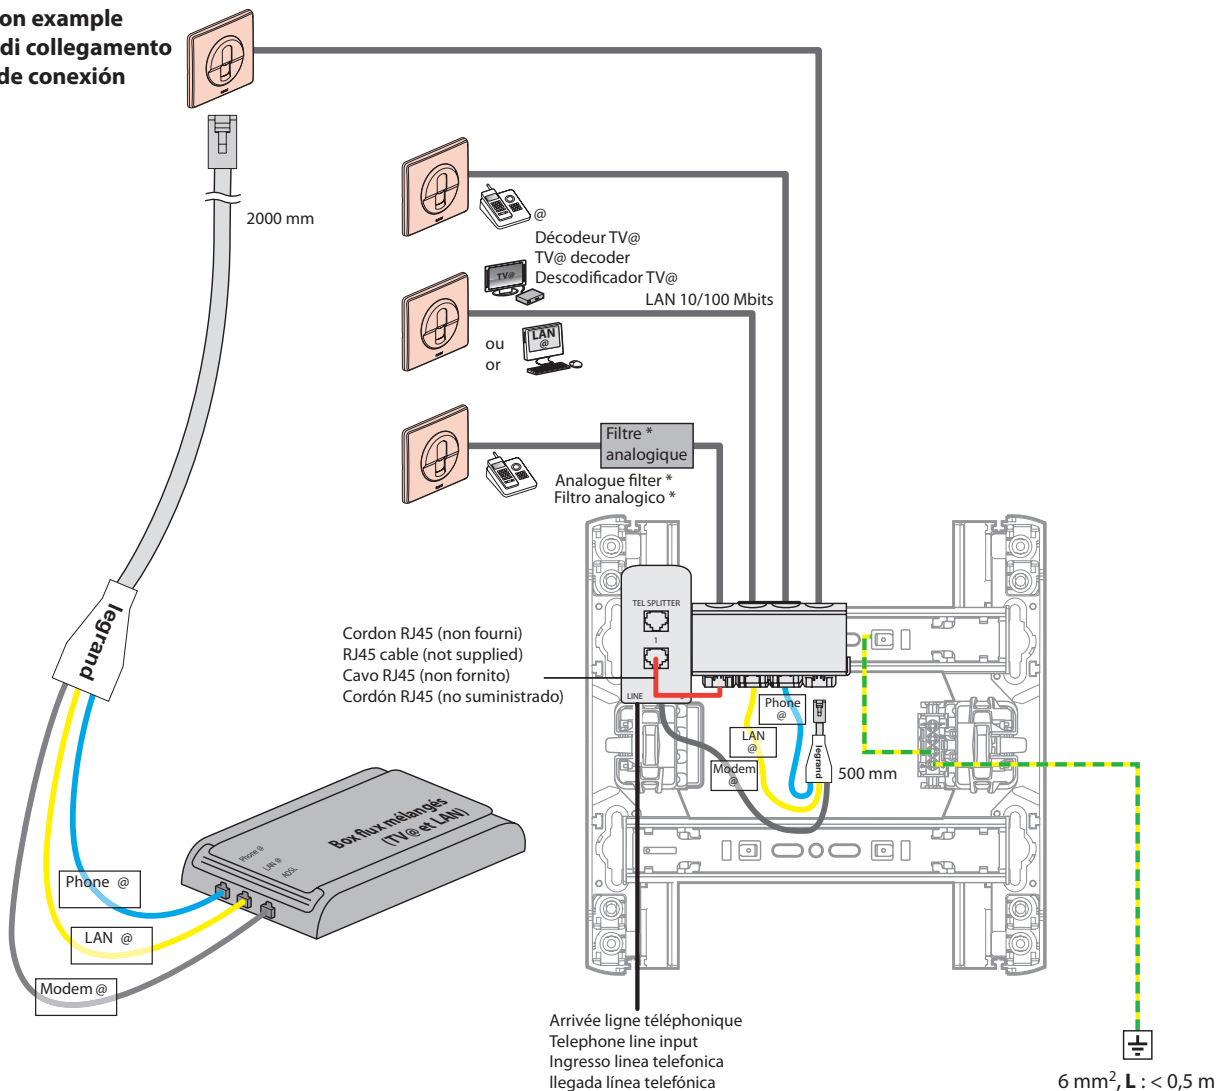

• Cordons box déportée • Patch cords remote box

• Cavi box remoto • Cordones box desviada

4 132 05

i www.legrandoc.com

- Exemple de raccordement
- Connection example
- Esempio di collegamento
- Ejemplo de conexión

* Non fourni, à utiliser seulement si ligne ADSL + ligne analogique
 Analogue filter (not supplied), use only if ADSL line + analogue line
 Filtro analogico (non fornito), da usare solo se linea ADSL + linea analogica
 Filtro analógico (no suministrado), utilizar solamente en caso de línea ADSL+línea analógica