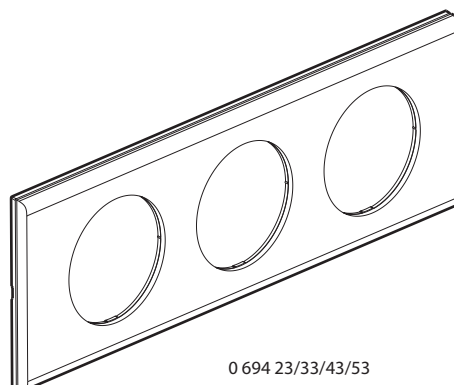

Céliane™

Référence(s) : 0 694 21/22/23/24/31/32/33/41/42/43/51/52/53

Plaques finition Matière Cuir

0 694 21/31/41/51

0 694 23/33/43/53

1. USAGE

Plaques permettant l'habillage de mécanismes de 1 à 4 postes.  
Montage horizontal ou vertical.

2. GAMME

Plaques 1 poste

	Caramel	0 694 21
	Perle couture	0 694 31
	Pourpre couture	0 694 41
	Pixel	0 694 51

Plaques 2 postes - Entraxe 71 mm

	Caramel	0 694 22
	Perle couture	0 694 32
	Pourpre couture	0 694 42
	Pixel	0 694 52