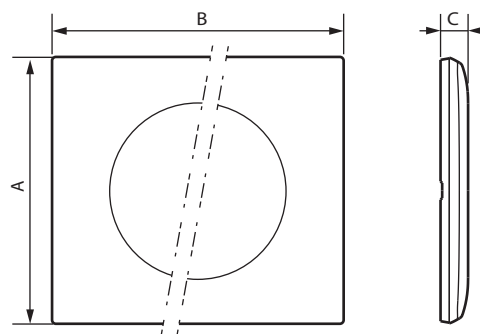

2. GAMME

Plaques 1 poste

	Caramel	0 694 21
	Perle couture	0 694 31
	Pourpre couture	0 694 41
	Pixel	0 694 51

Plaques 2 postes - Entraxe 71 mm

	Caramel	0 694 22
	Perle couture	0 694 32
	Pourpre couture	0 694 42
	Pixel	0 694 52

Plaques 3 postes - Entraxe 71 mm

	Caramel	0 694 23
	Perle couture	0 694 33
	Pourpre couture	0 694 43
	Pixel	0 694 53

Plaques 4 postes - Entraxe 71 mm

	Caramel	0 694 24
--	---------	----------

3. COTES D'ENCOMBREMENT (mm)

Références	A	B	C
0 694 21/31/41	83	100	10
0 694 51	83	100	9,2
0 694 22/32/42	83	171	10
0 694 52	83	171	9,2
0 694 23/33/43	83	242	10
0 694 53	83	242	9,2
0 694 24	83	313	10

4. CARACTÉRISTIQUES TECHNIQUES