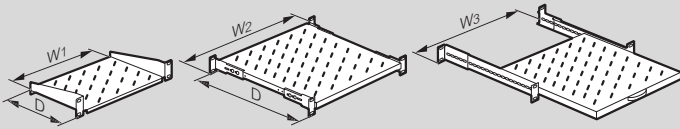

# Linkeo 19" freestanding cabinets (continued)

## Linkeo shelves (mm)

Cat.Nos	D	Usable width		
		W1	W2	W3
6 465 01	200	435		
6 465 02	360	435		
6 465 05	425		440	
6 465 06	625		440	
6 465 07	825		440	
6 465 08	425			410
6 465 09	625			410
6 465 10	825			410

## Linkeo vertical cable guides

33 U guide: 1486 x 300 x 25 mm  
 42 U guide: 1886 x 300 x 25 mm  
 47 U guide: 2105 x 300 x 25 mm