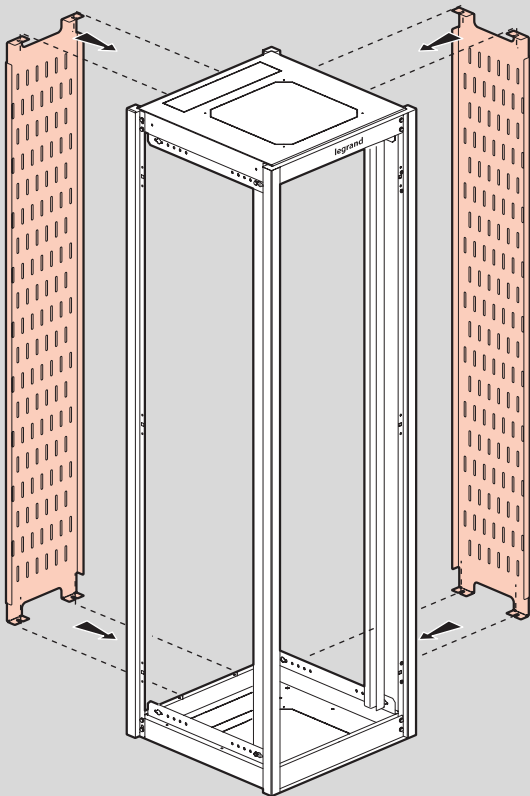

# Linkeo 19" freestanding cabinets (continued)

## Linkeo shelves (mm)

Cat.Nos	D	Usable width		
		W1	W2	W3
6 465 01	200	435		
6 465 02	360	435		
6 465 05	425		440	
6 465 06	625		440	
6 465 07	825		440	
6 465 08	425			410
6 465 09	625			410
6 465 10	825			410

## Linkeo vertical cable guides

33 U guide: 1486 x 300 x 25 mm  
 42 U guide: 1886 x 300 x 25 mm  
 47 U guide: 2105 x 300 x 25 mm