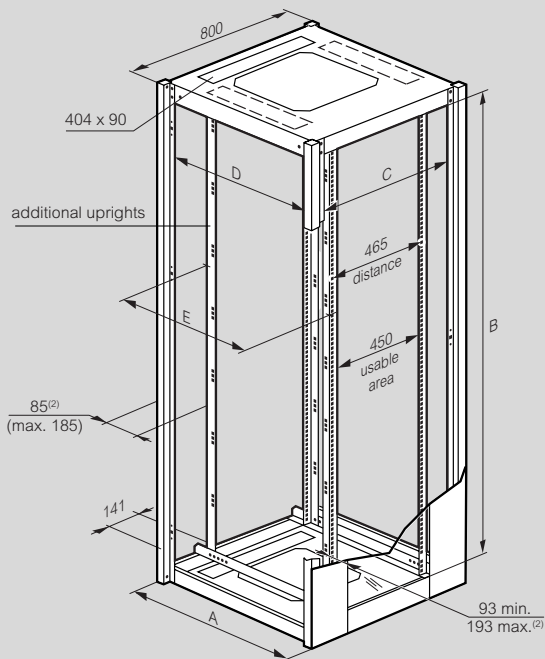

# Linkeo 19" freestanding cabinets (continued)

## Usable dimensions (mm)

Cabinet dimensions	A <sup>(1)</sup>	Usable area			E	Glass window Door
		B	C	D		
24 U 600 x 600	630	1081	490	490	425	1073 x 360
24 U 800 x 800	830		690	690	625	1073 x 450
33 U 600 x 600	630	1481	490	490	425	1473 x 360
33 U 800 x 800	830		690	690	625	1473 x 450
42 U 600 x 600	630	1881	490	490	425	1873 x 360
42 U 600 x 800	830			690	625	
42 U 600 x 1000	1030		890	825		
42 U 800 x 600	630		690	490	425	1873 x 450
42 U 800 x 800	830			690	625	
42 U 800 x 1000	1030			890	825	
47 U 800 x 800	830	2103	690	690	625	2095 x 450
47 U 800 x 1000	1030		690	890	825	2095 x 450

1: Overall dimensions  
2: Can be adjusted in 25 mm steps

## Plinths for Linkeo cabinets (mm)

Cabinet dimensions Width x Depth	Overall		Fixing		Usable area	
	A	B	C	D	E	F
600 x 600	599	599	478	478	449	449
600 x 800	599	799	478	678	449	649
600 x 1000	799	599	678	478	649	449
800 x 600	799	799	678	678	649	649
800 x 800	599	999	478	878	449	849
800 x 1000	799	999	678	878	649	849