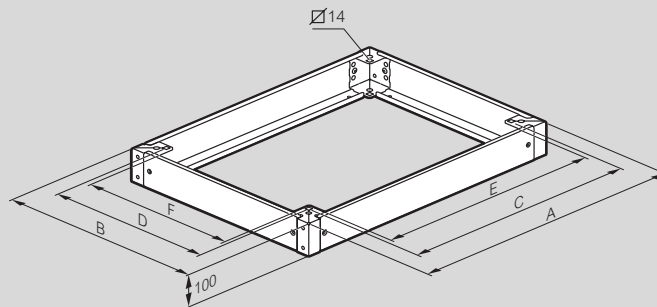

## Usable dimensions (mm)

Cabinet dimensions	A <sup>(1)</sup>	Usable area			E	Glass window Door
		B	C	D		
24 U 600 x 600	630	1081	490	490	425	1073 x 360
24 U 800 x 800	830		690	690	625	1073 x 450
33 U 600 x 600	630	1481	490	490	425	1473 x 360
33 U 800 x 800	830		690	690	625	1473 x 450
42 U 600 x 600	630	1881	490	490	425	1873 x 360
42 U 600 x 800	830			690	625	
42 U 600 x 1000	1030		890	825		
42 U 800 x 600	630		690	490	425	1873 x 450
42 U 800 x 800	830			690	625	
42 U 800 x 1000	1030			890	825	
47 U 800 x 800	830	2103	690	690	625	2095 x 450
47 U 800 x 1000	1030		690	890	825	2095 x 450

1: Overall dimensions  
2: Can be adjusted in 25 mm steps

## Plinths for Linkeo cabinets (mm)

Cabinet dimensions Width x Depth	Overall		Fixing		Usable area	
	A	B	C	D	E	F
600 x 600	599	599	478	478	449	449
600 x 800	599	799	478	678	449	649
600 x 1000	799	599	678	478	649	449
800 x 600	799	799	678	678	649	649
800 x 800	599	999	478	878	449	849
800 x 1000	799	999	678	878	649	849