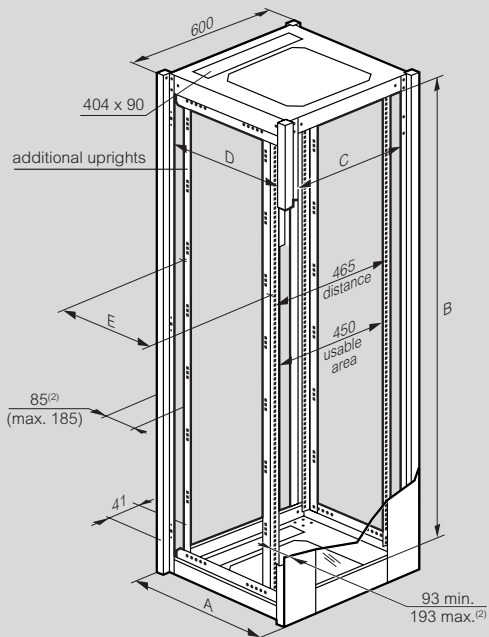

## Usable dimensions (mm)

Cabinet dimensions	A <sup>(1)</sup>	Usable area			E	Glass window Door
		B	C	D		
24 U 600 x 600	630	1081	490	490	425	1073 x 360
24 U 800 x 800	830		690	690	625	1073 x 450
33 U 600 x 600	630	1481	490	490	425	1473 x 360
33 U 800 x 800	830		690	690	625	1473 x 450
42 U 600 x 600	630	1881	490	490	425	1873 x 360
42 U 600 x 800	830			690	625	
42 U 600 x 1000	1030		890	825		
42 U 800 x 600	630		690	490	425	1873 x 450
42 U 800 x 800	830			690	625	
42 U 800 x 1000	1030			890	825	
47 U 800 x 800	830	2103	690	690	625	2095 x 450
47 U 800 x 1000	1030		690	890	825	2095 x 450

1: Overall dimensions  
2: Can be adjusted in 25 mm steps

## Plinths for Linkeo cabinets (mm)

Cabinet dimensions Width x Depth	Overall		Fixing		Usable area	
	A	B	C	D	E	F
600 x 600	599	599	478	478	449	449
600 x 800	599	799	478	678	449	649
600 x 1000	799	599	678	478	649	449
800 x 600	799	799	678	678	649	649
800 x 800	599	999	478	878	449	849
800 x 1000	799	999	678	878	649	849