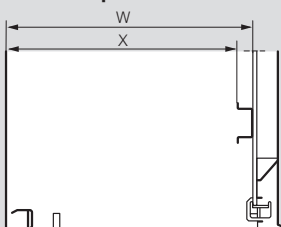

Atlantic metal cabinets supplied with plain plate

IP 55/IP 66 - IK 10 - Type 4x - Type 12

Usable dimensions

Doors

2 doors

1 door

Cat.Nos	Cabinets		Door usable dimensions		Lock positions Q (mm)	Strand-holder fixing centres L (mm)
	Height (mm)	Width (mm)	Height O (mm)	Width P (mm)		
0 369 10	300	200	251	148 ⁽³⁾	(1)	(2)
0 369 17/12/27	400	300	351	248 ⁽³⁾	(1)	(2)
0 369 13/18/28	500	400	451	300	(1)	330
0 369 19/26/29/36	600	400	551	300	350	330
0 369 20	600	500	551	400	350	430
0 369 21/30/40	700	500	651	400	400	430
0 369 25	500	400	451	300	(1)	330
0 369 31/37/41/44/47	800	600	751	500	500	530
0 369 32/38/48	1000	600	951	500	(1)	530
0 369 33/39/45/49	1000	800	951	700	(1)	730
0 369 42	1200	600	1151	500	(1)	530
0 369 43/46/56	1200	800	1151	700	(1)	730
0 369 50/60	1400	800	1351	700	(1)	730
0 369 51/55	300	300	251	248 ⁽³⁾	(1)	(2)
0 369 57	400	400	351	348 ⁽³⁾	(1)	(2)
0 369 59/62	500	500	451	400	(1)	430
0 369 64/72/74	600	600	551	500	350	530
0 369 68	800	800	751	700	500	730
0 369 11/75	300	400	251	348 ⁽³⁾	(1)	(2)
0 369 76/77	400	600	351	500	(1)	530
0 369 78	600	800	551	300 x 2	(1)	330
0 369 79	600	1000	551	400 x 2	(1)	430
0 369 80	800	1000	751	400 x 2	(1)	430
0 369 81	1000	1200	951	500 x 2	(1)	530

- 1: Central lock
- 2: Without strand-holder
- 3: -12 mm on the side with "Legrand" marking

Usable depth

Cabinets Depth (mm)	Back of cabinet	
	W (mm)	X (mm)
160	140	125
200	180	165
250	230	215
300	280	265
400	380	365

Adjustment of equipment (optional) with slides

Cat.No 0 367 45 for 400 mm depth cabinets

Cable entries

Cabinets width ≤ 800 mm

Cabinets width ≥ 1000 mm

Cabinets (mm)		Dimensions of cable entries (mm)		
Width	Depth	C	M	N
200	160	170	-	-
300	160	170	-	-
400	160	170	-	-
300	200	210	169	115
400	200	210	269	115
400	250	260	269	115
500	200	210	269	115
600	200	210	269	115
500	250	260	369	150
500	300	310	369	150
600	250	260	469	150
600	300	310	469	150
600	400	410	469	150
800	250	260	469	150
800	300	310	469	150
800	400	410	469	150
1000	300	310	369	150
1200	300	310	469	150