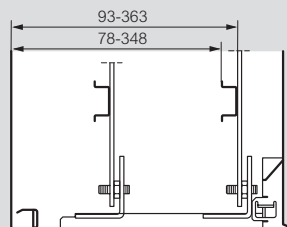

Atlantic metal cabinets supplied with plain plate

IP 55/IP 66 - IK 10 - Type 4x - Type 12

Usable dimensions

Doors

2 doors

1 door

Cat.Nos	Cabinets		Door usable dimensions		Lock positions Q (mm)	Strand-holder fixing centres L (mm)
	Height (mm)	Width (mm)	Height O (mm)	Width P (mm)		
0 369 10	300	200	251	148 ⁽³⁾	(1)	(2)
0 369 17/12/27	400	300	351	248 ⁽³⁾	(1)	(2)
0 369 13/18/28	500	400	451	300	(1)	330
0 369 19/26/29/36	600	400	551	300	350	330
0 369 20	600	500	551	400	350	430
0 369 21/30/40	700	500	651	400	400	430
0 369 25	500	400	451	300	(1)	330
0 369 31/37/41/44/47	800	600	751	500	500	530
0 369 32/38/48	1000	600	951	500	(1)	530
0 369 33/39/45/49	1000	800	951	700	(1)	730
0 369 42	1200	600	1151	500	(1)	530
0 369 43/46/56	1200	800	1151	700	(1)	730
0 369 50/60	1400	800	1351	700	(1)	730
0 369 51/55	300	300	251	248 ⁽³⁾	(1)	(2)
0 369 57	400	400	351	348 ⁽³⁾	(1)	(2)
0 369 59/62	500	500	451	400	(1)	430
0 369 64/72/74	600	600	551	500	350	530
0 369 68	800	800	751	700	500	730
0 369 11/75	300	400	251	348 ⁽³⁾	(1)	(2)
0 369 76/77	400	600	351	500	(1)	530
0 369 78	600	800	551	300 x 2	(1)	330
0 369 79	600	1000	551	400 x 2	(1)	430
0 369 80	800	1000	751	400 x 2	(1)	430
0 369 81	1000	1200	951	500 x 2	(1)	530

- 1: Central lock
- 2: Without strand-holder
- 3: -12 mm on the side with "Legrand" marking

Usable depth

Cabinets Depth (mm)	Back of cabinet	
	W (mm)	X (mm)
160	140	125
200	180	165
250	230	215
300	280	265
400	380	365

Adjustment of equipment (optional) with slides

Cat.No 0 367 45 for 400 mm depth cabinets

Cable entries

Cabinets width ≤ 800 mm

Cabinets width ≥ 1000 mm

Cabinets (mm)		Dimensions of cable entries (mm)		
Width	Depth	C	M	N
200	160	170	-	-
300	160	170	-	-
400	160	170	-	-
300	200	210	169	115
400	200	210	269	115
400	250	260	269	115
500	200	210	269	115
600	200	210	269	115
500	250	260	369	150
500	300	310	369	150
600	250	260	469	150
600	300	310	469	150
600	400	410	469	150
800	250	260	469	150
800	300	310	469	150
800	400	410	469	150
1000	300	310	369	150
1200	300	310	469	150