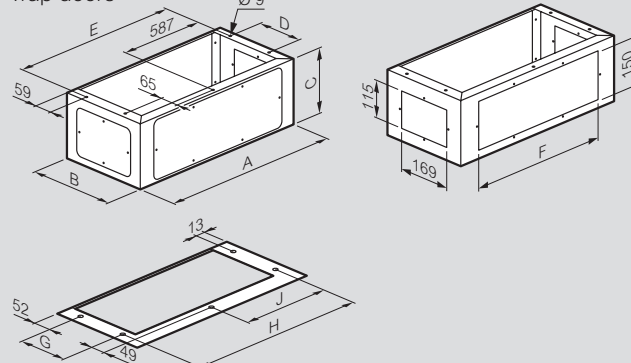

Adjustment of equipment (optional) with slides

Cat.No 0 367 45 for 400 mm depth cabinets

Cable entries

Cabinets width ≤ 800 mm

Cabinets width ≥ 1000 mm

Cabinets (mm)		Dimensions of cable entries (mm)		
Width	Depth	C	M	N
200	160	170	-	-
300	160	170	-	-
400	160	170	-	-
300	200	210	169	115
400	200	210	269	115
400	250	260	269	115
500	200	210	269	115
600	200	210	269	115
500	250	260	369	150
500	300	310	369	150
600	250	260	469	150
600	300	310	469	150
600	400	410	469	150
800	250	260	469	150
800	300	310	469	150
800	400	410	469	150
1000	300	310	369	150
1200	300	310	469	150

Plinths

Trap doors

Cat.Nos	Cabinets W x D (mm)	A	B	C	D	E	F	G	H	J
0 363 00	600 x 300	600	280	200	150	574	469	150	542	271
0 363 01	800 x 300	800	280	200	150	774	469	150	742	371

Roofs fixing

Cat.Nos	C (mm)
0 365 51/52/67/69	100
0 365 53/54/64	125
0 365 56/57	150