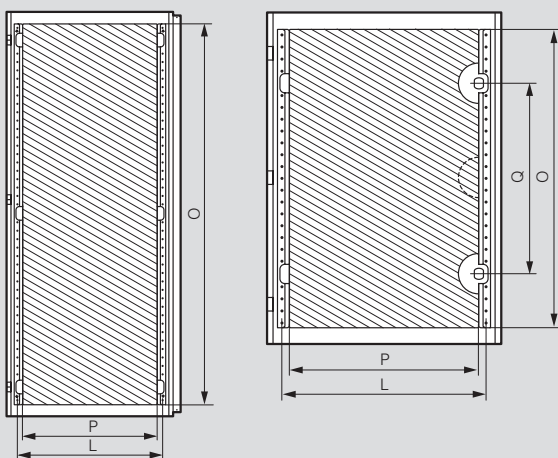

Atlantic metal cabinets supplied with plain plate

IP 55/IP 66 - IK 10 - Type 4x - Type 12

Usable dimensions

Doors

2 doors

1 door

Cat.Nos	Cabinets		Door usable dimensions		Lock positions Q (mm)	Strand-holder fixing centres L (mm)
	Height (mm)	Width (mm)	Height O (mm)	Width P (mm)		
0 369 10	300	200	251	148 ⁽³⁾	(1)	(2)
0 369 17/12/27	400	300	351	248 ⁽³⁾	(1)	(2)
0 369 13/18/28	500	400	451	300	(1)	330
0 369 19/26/29/36	600	400	551	300	350	330
0 369 20	600	500	551	400	350	430
0 369 21/30/40	700	500	651	400	400	430
0 369 25	500	400	451	300	(1)	330
0 369 31/37/41/44/47	800	600	751	500	500	530
0 369 32/38/48	1000	600	951	500	(1)	530
0 369 33/39/45/49	1000	800	951	700	(1)	730
0 369 42	1200	600	1151	500	(1)	530
0 369 43/46/56	1200	800	1151	700	(1)	730
0 369 50/60	1400	800	1351	700	(1)	730
0 369 51/55	300	300	251	248 ⁽³⁾	(1)	(2)
0 369 57	400	400	351	348 ⁽³⁾	(1)	(2)
0 369 59/62	500	500	451	400	(1)	430
0 369 64/72/74	600	600	551	500	350	530
0 369 68	800	800	751	700	500	730
0 369 11/75	300	400	251	348 ⁽³⁾	(1)	(2)
0 369 76/77	400	600	351	500	(1)	530
0 369 78	600	800	551	300 x 2	(1)	330
0 369 79	600	1000	551	400 x 2	(1)	430
0 369 80	800	1000	751	400 x 2	(1)	430
0 369 81	1000	1200	951	500 x 2	(1)	530

- 1: Central lock
- 2: Without strand-holder
- 3: -12 mm on the side with "Legrand" marking

Usable depth

Cabinets Depth (mm)	Back of cabinet	
	W (mm)	X (mm)
160	140	125
200	180	165
250	230	215
300	280	265
400	380	365

Adjustment of equipment (optional) with slides

Cat.No 0 367 45 for 400 mm depth cabinets

Cable entries

Cabinets width ≤ 800 mm

Cabinets width ≥ 1000 mm

Cabinets (mm)		Dimensions of cable entries (mm)		
Width	Depth	C	M	N
200	160	170	-	-
300	160	170	-	-
400	160	170	-	-
300	200	210	169	115
400	200	210	269	115
400	250	260	269	115
500	200	210	269	115
600	200	210	269	115
500	250	260	369	150
500	300	310	369	150
600	250	260	469	150
600	300	310	469	150
600	400	410	469	150
800	250	260	469	150
800	300	310	469	150
800	400	410	469	150
1000	300	310	369	150
1200	300	310	469	150