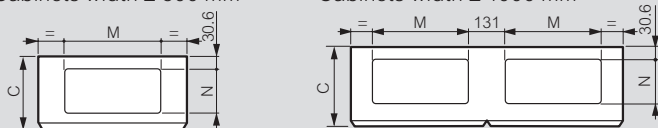

Adjustment of equipment (optional) with slides

Cat.No 0 367 45 for 400 mm depth cabinets

Cable entries

Cabinets width ≤ 800 mm

Cabinets width ≥ 1000 mm

Cabinets (mm)		Dimensions of cable entries (mm)		
Width	Depth	C	M	N
200	160	170	-	-
300	160	170	-	-
400	160	170	-	-
300	200	210	169	115
400	200	210	269	115
400	250	260	269	115
500	200	210	269	115
600	200	210	269	115
500	250	260	369	150
500	300	310	369	150
600	250	260	469	150
600	300	310	469	150
600	400	410	469	150
800	250	260	469	150
800	300	310	469	150
800	400	410	469	150
1000	300	310	369	150
1200	300	310	469	150