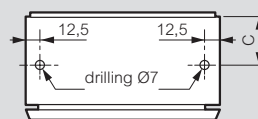

Adjustment of equipment (optional) with slides

Cat.No 0 367 45 for 400 mm depth cabinets

Cable entries

Cabinets width ≤ 800 mm

Cabinets width ≥ 1000 mm

Cabinets (mm)		Dimensions of cable entries (mm)		
Width	Depth	C	M	N
200	160	170	-	-
300	160	170	-	-
400	160	170	-	-
300	200	210	169	115
400	200	210	269	115
400	250	260	269	115
500	200	210	269	115
600	200	210	269	115
500	250	260	369	150
500	300	310	369	150
600	250	260	469	150
600	300	310	469	150
600	400	410	469	150
800	250	260	469	150
800	300	310	469	150
800	400	410	469	150
1000	300	310	369	150
1200	300	310	469	150

Plinths

Trap doors

Cat.Nos	Cabinets W x D (mm)	A	B	C	D	E	F	G	H	J
0 363 00	600 x 300	600	280	200	150	574	469	150	542	271
0 363 01	800 x 300	800	280	200	150	774	469	150	742	371

Roofs fixing

Cat.Nos	C (mm)
0 365 51/52/67/69	100
0 365 53/54/64	125
0 365 56/57	150