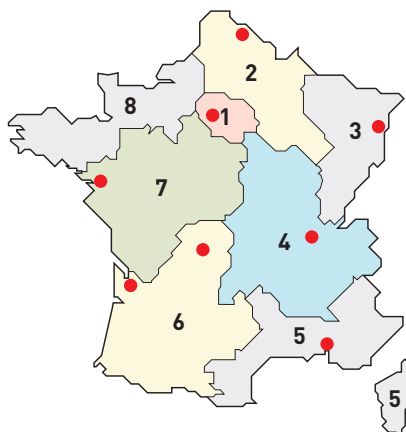

DIRECTIONS RÉGIONALES

● Centres Innoval

1 - DIRECTION RÉGIONALE ÎLE DE FRANCE

BP 37, 82 rue Robespierre - 93170 Bagnolet

Départements : 75 - 77 - 78 - 91 - 92 - 93 - 94 - 95

☎ : 01 49 72 52 00

✉ : fr-dr-paris@legrand.fr

2 - DIRECTION RÉGIONALE NORD

12A avenue de l'Horizon
59650 Villeneuve d'Ascq

Départements : 02 - 08 - 10 - 51 - 52 - 59 - 60 - 62 - 80

☎ : 0 805 129 129

✉ : fr-dr-lille@legrand.fr

3 - DIRECTION RÉGIONALE EST

288 avenue de Colmar
67100 Strasbourg

Départements : 25 - 39 - 54 - 55 - 57 - 67 - 68 - 70 - 88 - 90

☎ : 03 88 77 32 32

✉ : fr-dr-strasbourg@legrand.fr

4 - DIRECTION RÉGIONALE RHÔNE-ALPES BOURGOGNE AUVERGNE

8 rue de Lombardie - 69800 Saint-Priest

Départements : 01 - 03 - 07 - 15 - 21 - 26 - 38 - 42 - 43 - 58 - 63 - 69 - 71 - 73 - 74 - 89

☎ : 0 800 715 715

✉ : fr-dr-lyon@legrand.fr

5 - DIRECTION RÉGIONALE MÉDITERRANÉE

Le Campus Arterparc - Bâtiment C
595 Rue Pierre Berthier
13591 Aix en Provence Cedex 3

Départements : 2A - 2B - 04 - 05 - 06 - 11 - 13 - 30 - 34 - 48 - 66 - 83 - 84 - Monaco

☎ : 0 800 730 800

✉ : fr-dr-aix-en-provence@legrand.fr

6 - DIRECTION RÉGIONALE SUD-OUEST

73 rue de la Morandière
33185 Le Haillan

Départements : 09 - 12 - 19 - 23 - 24 - 31 - 32 - 33 - 40 - 46 - 47 - 64 - 65 - 81 - 82 - 87

☎ : 0 805 121 121

✉ : fr-dr-bordeaux@legrand.fr

7 - DIRECTION RÉGIONALE ATLANTIQUE VAL DE LOIRE

Technoparc de l'Aubinière
14 impasse des Jades - Bat L - CS 53863
44338 Nantes Cedex 3

Départements : 16 - 17 - 18 - 28 - 36 - 37 - 41 - 44 - 45 - 49 - 53 - 72 - 79 - 85 - 86

☎ : 0 805 120 805

✉ : fr-dr-nantes@legrand.fr

8 - DIRECTION RÉGIONALE BRETAGNE NORMANDIE

1 rue du Petit Pré - ZAC des Trois Marches
35132 Vezin-le-Coquet

Départements : 14 - 22 - 27 - 29 - 35 - 50 - 56 - 61 - 76

☎ : 0 800 730 974

✉ : fr-dr-rennes@legrand.fr

FORMATION CLIENTS

Innoval - 87045 Limoges Cedex - France

☎ : 05 55 06 88 30

Relations Enseignement Technique

☎ : 05 55 06 77 58

SERVICE EXPORT

87045 Limoges Cedex - France

☎ : 05 55 06 87 87

Fax : 05 55 06 74 55

✉ : direction-export.limoges@legrand.fr

service Relations Pro

0810 48 48 48 Service 0,05 € / min
* prix appel

du lundi au vendredi 8h à 18h
128 av. de Lattre de Tassigny
87045 Limoges Cedex - France
E-mail : accessible sur legrand.fr

SUIVEZ-NOUS SUR

- @ legrand.fr
- facebook.com/LegrandFrance
- linkedin.com/legrandfrance/
- instagram.com/legrand_france/
- youtube.com/legrandfrance/
- pinterest.fr/legrandfrance/

LEGRAND SNC
SNC au capital de 6 938 885 €
RCS Limoges 389 290 586
N° SIRET 389 290 586 000 12
TVA FR 15 389 290 586

Siège social

128, av. du Maréchal-de-Lattre-de-Tassigny
87045 Limoges Cedex - France
☎ : 05 55 06 87 87
Fax : 05 55 06 88 88