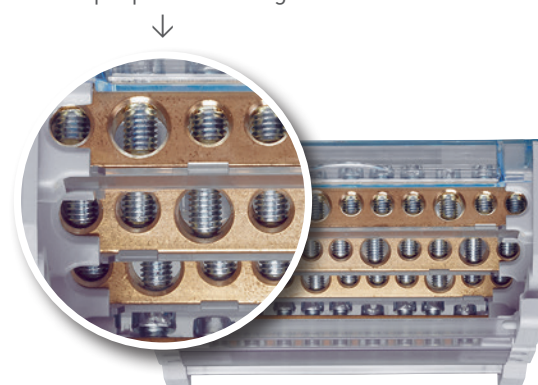

UNE **FACILITÉ RENFORCÉE** AU CŒUR DE VOS INSTALLATIONS

Les systèmes de distribution électrique, à la base de tous vos chantiers, sont vecteurs de performance et de continuité de service. Composants clés de ces systèmes, les répartiteurs modulaires à barreaux étagés se doivent d'en faciliter la mise en œuvre pour encore plus d'efficacité.

LE +

NOS RÉPARTITEURS PEUVENT ÊTRE **INSTALLÉS DANS L'ENSEMBLE DE NOS GAMMES** D'ARMOIRES ET DE COFFRETS !

Enveloppes industrielles Atlantic Métal, Marina et Altis Métal

Armoires de distribution XL³

Des changements qui font la différence !

UNE OFFRE ÉTOFFÉE

- **12 références au lieu de 9** pour toujours plus de choix et de pertinence
- **3 nouveautés en 100 A** pour des réponses dédiées en 6 et 8 modules

UNE ERGONOMIE AMÉLIORÉE

- **Espace de câblage augmenté de 10 %** pour un accès facilité et donc un câblage plus rapide
- **Trous de câblage agrandis de 3 % et barreaux équipés de chanfreins** pour faciliter les raccordements
- **Trous de câblage suffisamment espacés** pour permettre l'utilisation d'embouts standards sans gêne au niveau des collerettes isolantes
- **Barreaux repensés** avec un décalage de l'arrivée (interne) et des départs de grosse section pour éviter la superposition des gros câbles

UN ACCÈS SIMPLIFIÉ

Capot pivotant pouvant tenir en station ouverte, voire être complètement retiré, pour des mouvements facilités tout au long de l'installation

Ouverture possible jusqu'à 180°

DES PERFORMANCES PLUS ÉLEVÉES