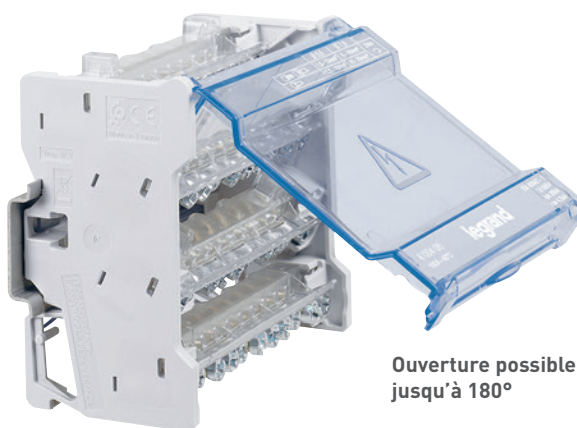

UNE **FACILITÉ RENFORCÉE** AU CŒUR DE VOS INSTALLATIONS

Les systèmes de distribution électrique, à la base de tous vos chantiers, sont vecteurs de performance et de continuité de service. Composants clés de ces systèmes, les répartiteurs modulaires à barreaux étagés se doivent d'en faciliter la mise en œuvre pour encore plus d'efficacité.

LE +

NOS RÉPARTITEURS PEUVENT ÊTRE **INSTALLÉS DANS L'ENSEMBLE DE NOS GAMMES** D'ARMOIRES ET DE COFFRETS !

Enveloppes industrielles Atlantic Métal, Marina et Altis Métal

Armoires de distribution XL³

Des changements qui font la différence !

UNE OFFRE ÉTOFFÉE

- **12 références au lieu de 9** pour toujours plus de choix et de pertinence
- **3 nouveautés en 100 A** pour des réponses dédiées en 6 et 8 modules

UNE ERGONOMIE AMÉLIORÉE

- **Espace de câblage augmenté de 10 %** pour un accès facilité et donc un câblage plus rapide
- **Trous de câblage agrandis de 3 % et barreaux équipés de chanfreins** pour faciliter les raccordements
- **Trous de câblage suffisamment espacés** pour permettre l'utilisation d'embouts standards sans gêne au niveau des collerettes isolantes
- **Barreaux repensés** avec un décalage de l'arrivée (interne) et des départs de grosse section pour éviter la superposition des gros câbles

UN ACCÈS SIMPLIFIÉ

Capot pivotant pouvant tenir en station ouverte, voire être complètement retiré, pour des mouvements facilités tout au long de l'installation

Ouverture possible jusqu'à 180°

DES PERFORMANCES PLUS ÉLEVÉES