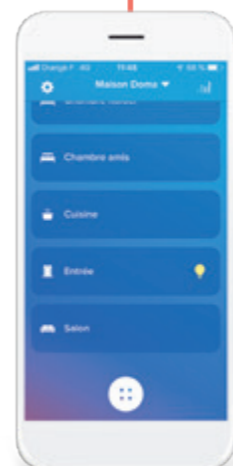

Où que vous soyez, **contrôlez votre maison** connectée et recevez des notifications

Home + Control est une application intuitive co-développée par **Legrand** et **Netatmo** pour contrôler une installation connectée **Céliane™ with Netatmo**. Elle permet de commander à distance vos éclairages, vos volets roulants filaires ou radio, votre chauffage et vos appareils électriques. Avec **Home + Control**, vous personnalisez vos scènes de vie prédéfinies, vous suivez vos consommations et vous êtes alertés par une notification en cas de coupure de courant. Entièrement gratuite, l'application est disponible sur l'App Store et Google Play.